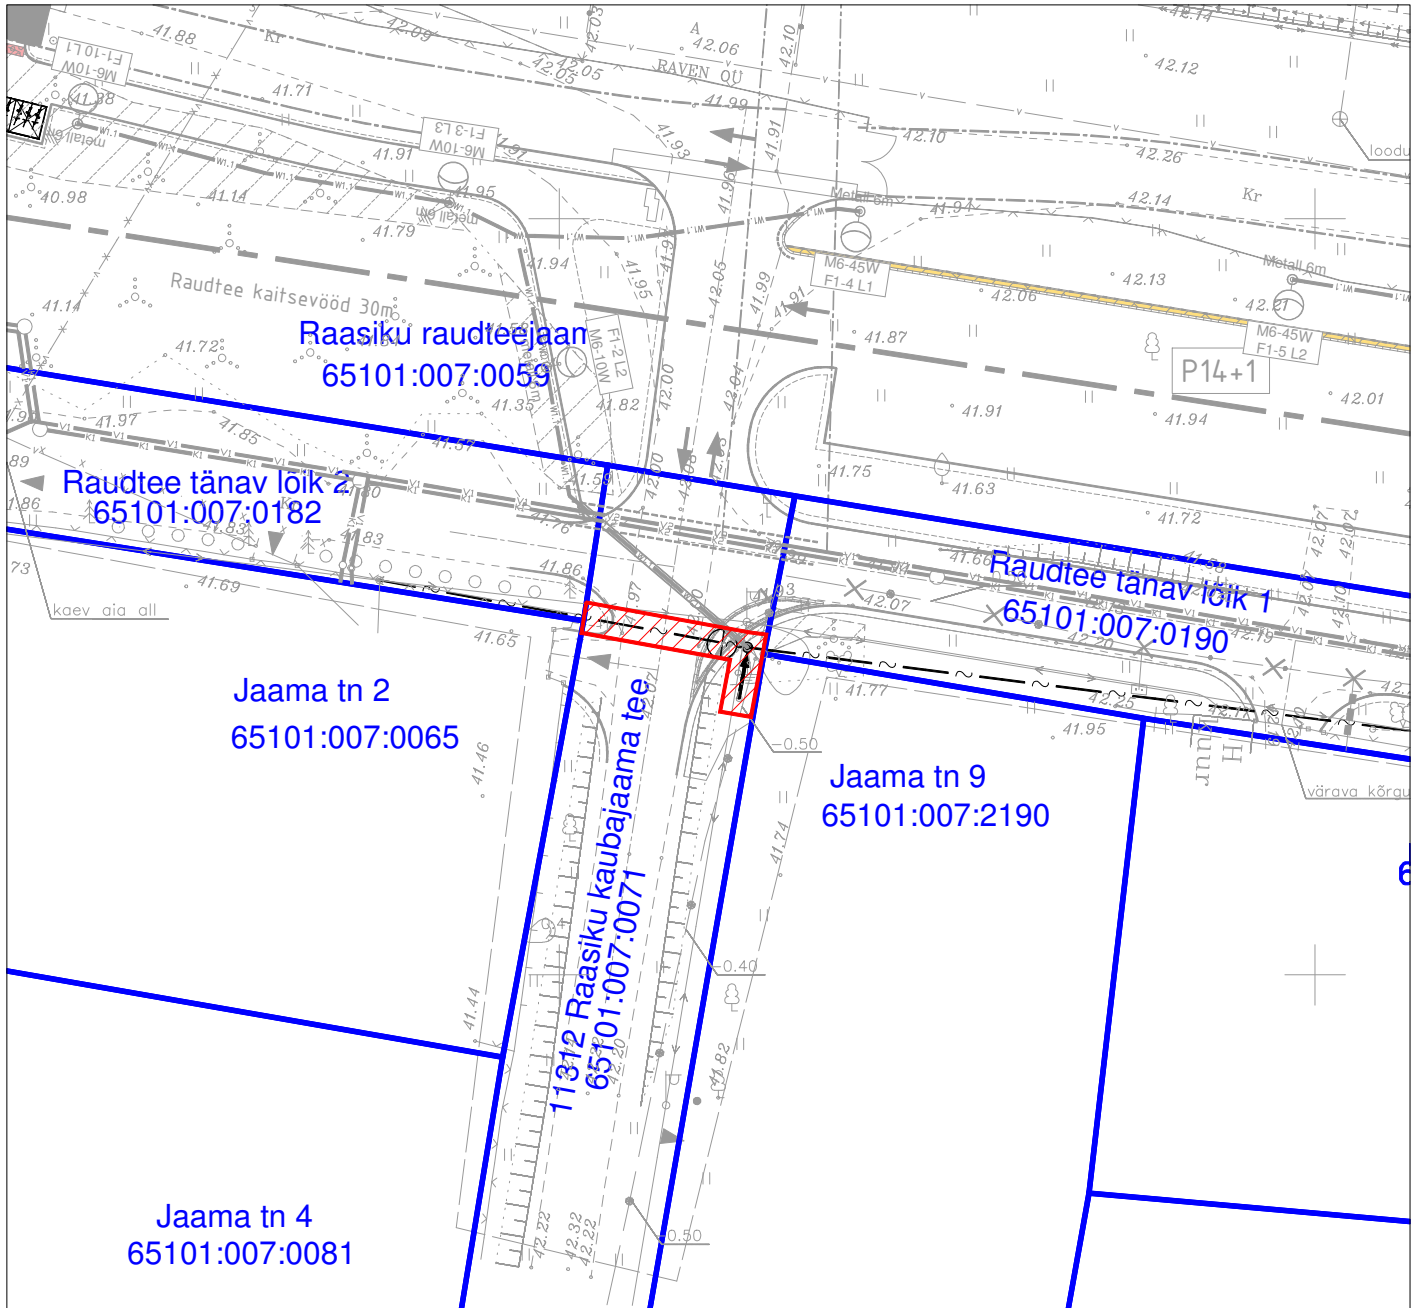

Isikliku kasutusõiguse seadmise plaan

MP õhuliin

Töö nr 23HA07

M 1:500 (1 cm = 5 m), A4

11312 Raasiku kaubajaama tee

Katastritunnus 65101:007:0071

Registriosa nr 12557250

Jrk nr	IKÕ ala Pos nr (plaanil)	Kinnistu registriosa number	Katastriüksuse tunnus, nimi ja sihtotstarve	Asukoht riigitee (nr ja nimi) suhtes (lõigu algus ja lõpp km)	Ala pindala m2
1	Pos 1	12557250	11312 Raasiku kaubajaama tee Katastritunnus 65101:007:0071 Transpordimaa	11312 Raasiku kaubajaama tee km-l 0,26 - ristumine	31m2

TINGMÄRGID:

Koostaja:
ELEKMAN OÜ
Taotleja:
ELEKMAN OÜ

Koormatav ala

kinnistu piir

Proj. mp õhukaabel

Ümbertõstetud mp õhuliini mast toega